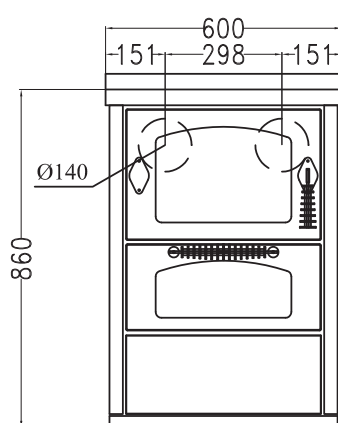

**D6****CUISINIÈRES À BOIS série "DOMINO"**

mm 600x600xh860

certification CE EN-12815

Disponible avec les couleurs:

Blanc, Bleu, Jaune, Noir, Rouge, Ivoire, Inox

**ÉQUIPEMENTS STANDARDS**

- sortie de fumées supérieure à droite ou à gauche  $\varnothing$  130 mm
- porte du feu réversible Droite ou Gauche
- four mm. 340x470xh150
- lumière four et thermomètre
- plaque en fonte 450x480 mm avec cercle
- portes noires
- poignées inox D3
- plan inox de 40 mm (h totale 860 mm.) A2 - B4
- socle inox h. 30 mm

**SUR DEMANDE**

- portes inox
- poignées inox D1
- sortie de fumées arrière ou latéral, à droite ou à gauche  $\varnothing$  140 mm
- plaque vitroceramique (sortie fumées arrière)
- prise d'air de l'extérieur

**OPTIONS**

- mail courante avant, 2 ou 3 cotés
- disque chauffant "haute rendement"
- couvre-plaque

**DONNÉES TECHNIQUES**

Puissance calorifique nominale: 7,5 kw

Rendiment: 75.5 %

Co à 13 % O<sup>2</sup>: 0.12 %

prise d'air de l'extérieur: sur demande

Dimensions foyer (LxPxH): 38x25x15 cm

Dimensions de la bouche de chargement (LxH): 35x20 cm

Température des gaz d'échappement: 262 °C

Débit des gaz d'échappement: 8.5 g/s