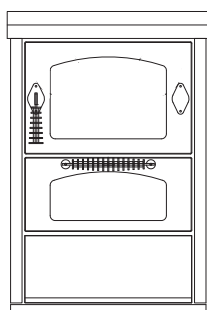

**D6****CUISINIÈRES À BOIS série "DOMINO"**

mm 600x600xh860

certification CE EN-12815

Disponible avec les couleurs:

Blanc, Bleu, Jaune, Noir, Rouge, Ivoire, Inox

**ÉQUIPEMENTS STANDARDS**

- sortie de fumées supérieure à droite ou à gauche  $\varnothing$  130 mm
- porte du feu réversible Droite ou Gauche
- four mm. 340x470xh150
- lumière four et thermomètre
- plaque en fonte 450x480 mm avec cercle
- portes noires
- poignées inox D3
- plan inox de 40 mm (h totale 860 mm.) A2 - B4
- socle inox h. 30 mm

**SUR DEMANDE**

- portes inox
- poignées inox D1
- sortie de fumées arrière ou latéral, à droite ou à gauche  $\varnothing$  140 mm
- plaque vitroceramique (sortie fumées arrière)
- prise d'air de l'extérieur

prise d'air de l'extérieur: sur demande

Dimensions foyer (LxPxH): 38x25x15 cm

Dimensions de la bouche de chargement (LxH): 35x20 cm

Température des gaz d'échappement: 262 °C

Débit des gaz d'échappement: 8.5 g/s