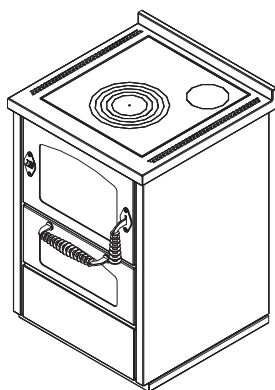

**D6****CUISINIÈRES À BOIS série "DOMINO"**

mm 600x600xh860

certification CE EN-12815

Disponible avec les couleurs:

Blanc, Bleu, Jaune, Noir, Rouge, Ivoire, Inox

**ÉQUIPEMENTS STANDARDS**

- sortie de fumées supérieure à droite ou à gauche  $\varnothing$  130 mm
- porte du feu réversible Droite ou Gauche
- four mm. 340x470xh150
- lumière four et thermomètre
- plaque en fonte 450x480 mm avec cercle
- portes noires
- poignées inox D3
- plan inox de 40 mm (h totale 860 mm.) A2 - B4
- socle inox h. 30 mm

**SUR DEMANDE**

- portes inox
- poignées inox D1
- sortie de fumées arrière ou latéral, à droite ou à gauche  $\varnothing$  140 mm
- plaque vitroceramique (sortie fumées arrière)
- prise d'air de l'extérieur

prise d'air de l'extérieur: sur demande

Dimensions foyer (LxPxH): 38x25x15 cm

Dimensions de la bouche de chargement (LxH): 35x20 cm

Température des gaz d'échappement: 262 °C

Débit des gaz d'échappement: 8.5 g/s