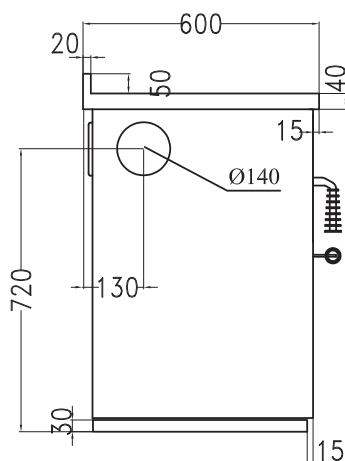

**D6****CUISINIÈRES À BOIS série "DOMINO"**

mm 600x600xh860

certification CE EN-12815

Disponible avec les couleurs:

Blanc, Bleu, Jaune, Noir, Rouge, Ivoire, Inox

**ÉQUIPEMENTS STANDARDS**

- sortie de fumées supérieure à droite ou à gauche  $\varnothing$  130 mm
- porte du feu réversible Droite ou Gauche
- four mm. 340x470xh150
- lumière four et thermomètre
- plaque en fonte 450x480 mm avec cercle
- portes noires
- poignées inox D3
- plan inox de 40 mm (h totale 860 mm.) A2 - B4
- socle inox h. 30 mm

**SUR DEMANDE**

- portes inox
- poignées inox D1
- sortie de fumées arrière ou latéral, à droite ou à gauche  $\varnothing$  140 mm
- plaque vitroceramique (sortie fumées arrière)
- prise d'air de l'extérieur

**OPTIONS**

- mail courante avant, 2 ou 3 cotés
- disque chauffant "haute rendement"
- couvre-plaque

**DONNÉES TECHNIQUES**

Puissance calorifique nominale: 7,5 kw

Rendiment: 75.5 %

Co à 13 % O<sup>2</sup>: 0.12 %

prise d'air de l'extérieur: sur demande

Dimensions foyer (LxPxH): 38x25x15 cm

Dimensions de la bouche de chargement (LxH): 35x20 cm

Température des gaz d'échappement: 262 °C

Débit des gaz d'échappement: 8.5 g/s