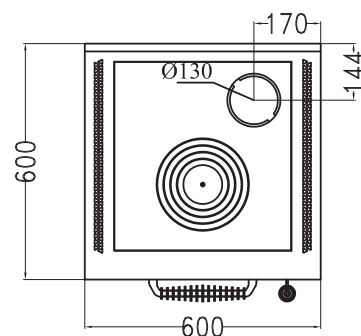

**D6****CUISINIÈRES À BOIS série "DOMINO"**

mm 600x600xh860

certification CE EN-12815

Disponible avec les couleurs:

Blanc, Bleu, Jaune, Noir, Rouge, Ivoire, Inox

**ÉQUIPEMENTS STANDARDS**

- sortie de fumées supérieure à droite ou à gauche  $\varnothing$  130 mm
- porte du feu réversible Droite ou Gauche
- four mm. 340x470xh150
- lumière four et thermomètre
- plaque en fonte 450x480 mm avec cercle
- portes noires
- poignées inox D3
- plan inox de 40 mm (h totale 860 mm.) A2 - B4
- socle inox h. 30 mm

**SUR DEMANDE**

- portes inox
- poignées inox D1
- sortie de fumées arrière ou latéral, à droite ou à gauche  $\varnothing$  140 mm
- plaque vitroceramique (sortie fumées arrière)
- prise d'air de l'extérieur

**OPTIONS**

- mail courante avant, 2 ou 3 cotés
- disque chauffant "haute rendement"
- couvre-plaque

**DONNÉES TECHNIQUES**

Puissance calorifique nominale: 7,5 kw

Rendiment: 75.5 %

Co à 13 % O<sup>2</sup>: 0.12 %

prise d'air de l'extérieur: sur demande

Dimensions foyer (LxPxH): 38x25x15 cm

Dimensions de la bouche de chargement (LxH): 35x20 cm

Température des gaz d'échappement: 262 °C

Débit des gaz d'échappement: 8.5 g/s