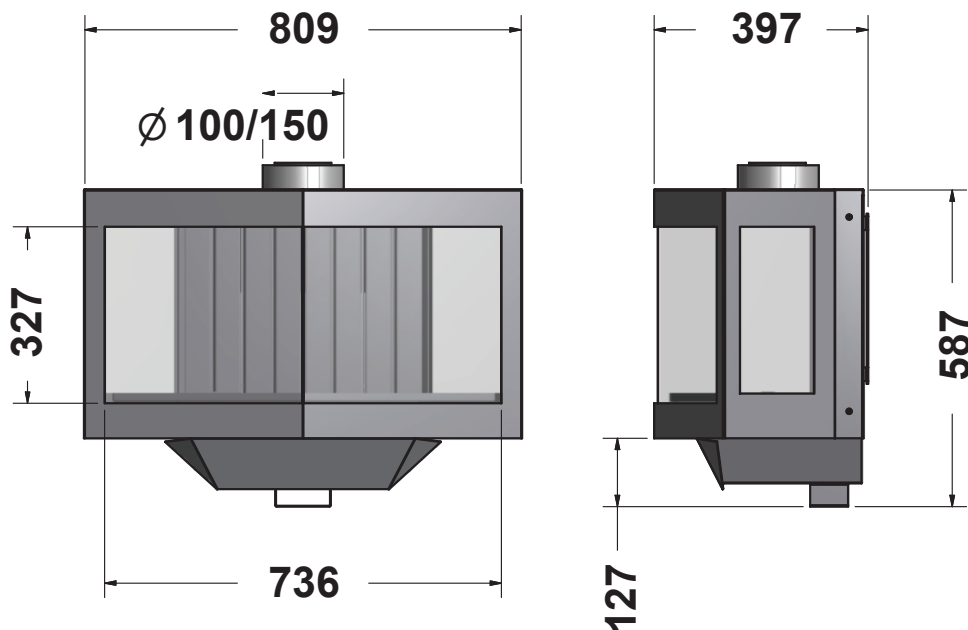

wanders
fires & stoves

Wanders fires & stoves | Tel: +31(0)315 - 386 414
Amtweg 4 | Fax: +31 (0)315 - 386 201
7077 AL NETTERDEN | info@wanders.nl
The Netherlands | www.wanders.nl