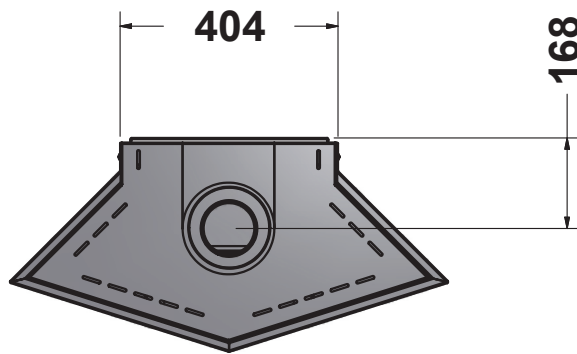

wanders
fires & stoves

Wanders fires & stoves | Tel: +31(0)315 - 386 414
Amtweg 4 | Fax: +31 (0)315 - 386 201
7077 AL NETTERDEN | info@wanders.nl
The Netherlands | www.wanders.nl