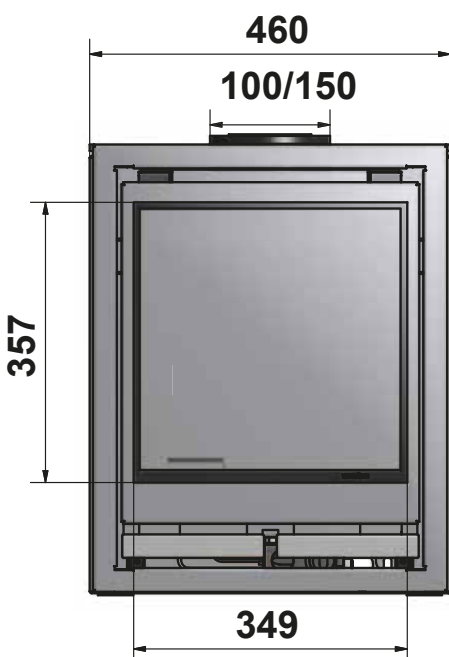

wanders
fires & stoves

Wanders fires & stoves | Tel: +31(0)315 - 386 414
Amtweg 4 | Fax: +31 (0)315 - 386 201
7077 AL NETTERDEN | info@wanders.nl
The Netherlands | www.wanders.nl