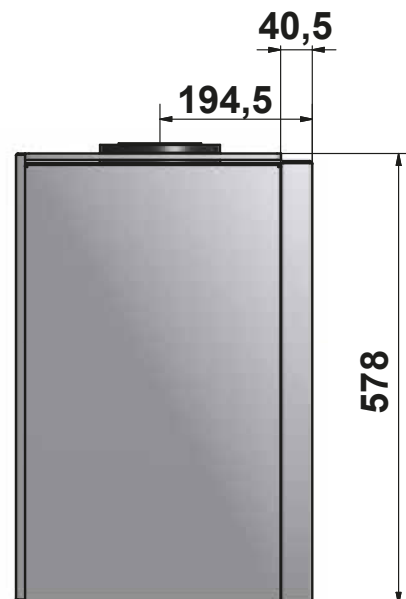

wanders
fires & stoves

Wanders fires & stoves | Tel: +31(0)315 - 386 414
Amtweg 4 | Fax: +31 (0)315 - 386 201
7077 AL NETTERDEN | info@wanders.nl
The Netherlands | www.wanders.nl