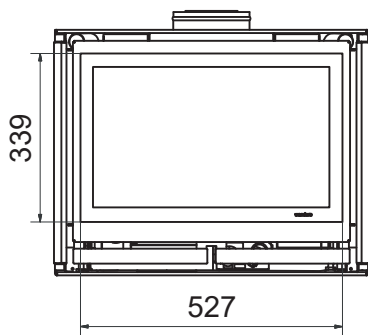

Houtset  
Wood logs  
Bûche  
Holzset

**ENERG** Y IA  
енергия · ενεργεια IE IA

**wanders** Square 60G front/corner/3s

A<sup>++</sup>

A<sup>+</sup>

A

B

C