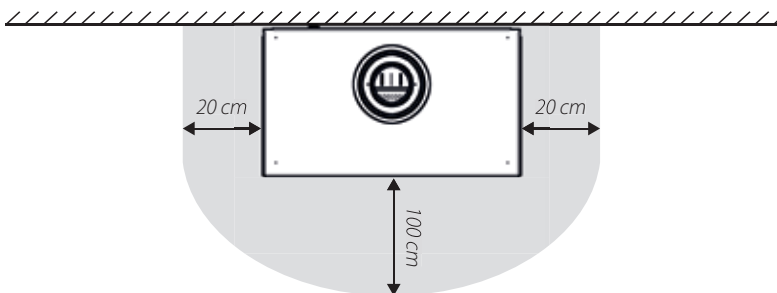

Houtset  
Wood logs  
Bûche  
Holzset

**ENERG** Y IA  
енергия · ενεργεια IE IA

**wanders** Square 60G front/corner/3s

A<sup>++</sup>

A<sup>+</sup>

A

B

C