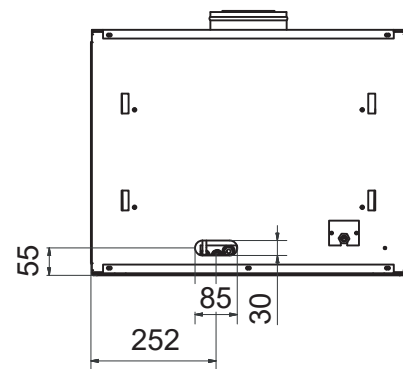

Houtset  
Wood logs  
Bûche  
Holzset

**ENERG** Y IA  
енергия · ενεργεια IE IA

**wanders** Square 60G front/corner/3s

A<sup>++</sup>

A<sup>+</sup>

A

B

C