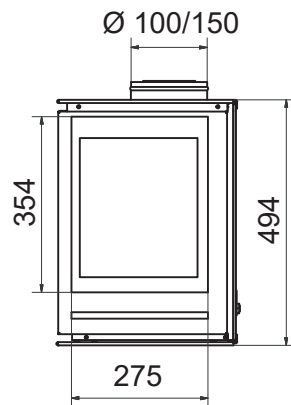

Houtset  
Wood logs  
Bûche  
Holzset

**ENERG** Y IA  
енергия · ενεργεια IE IA

**wanders** Square 60G front/corner/3s

A<sup>++</sup>

A<sup>+</sup>

A

B

C