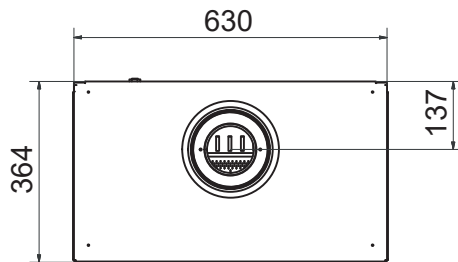

Houtset  
Wood logs  
Bûche  
Holzset

**ENERG** Y IA  
енергия · ενεργεια IE IA

**wanders** Square 60G front/corner/3s

A<sup>++</sup>

A<sup>+</sup>

A

B

C